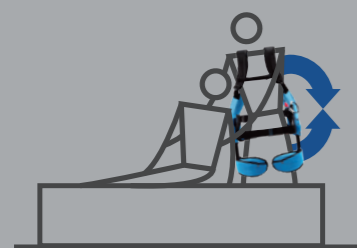

water & dust proof

防水  
防塵

屋外や水場の作業も  
問題なし

ご自宅、職場、いろいろなシーンでお使いいただけます

介護のサポートに

農作業に

雪かきなどの重労働に

つらい姿勢を維持するときに